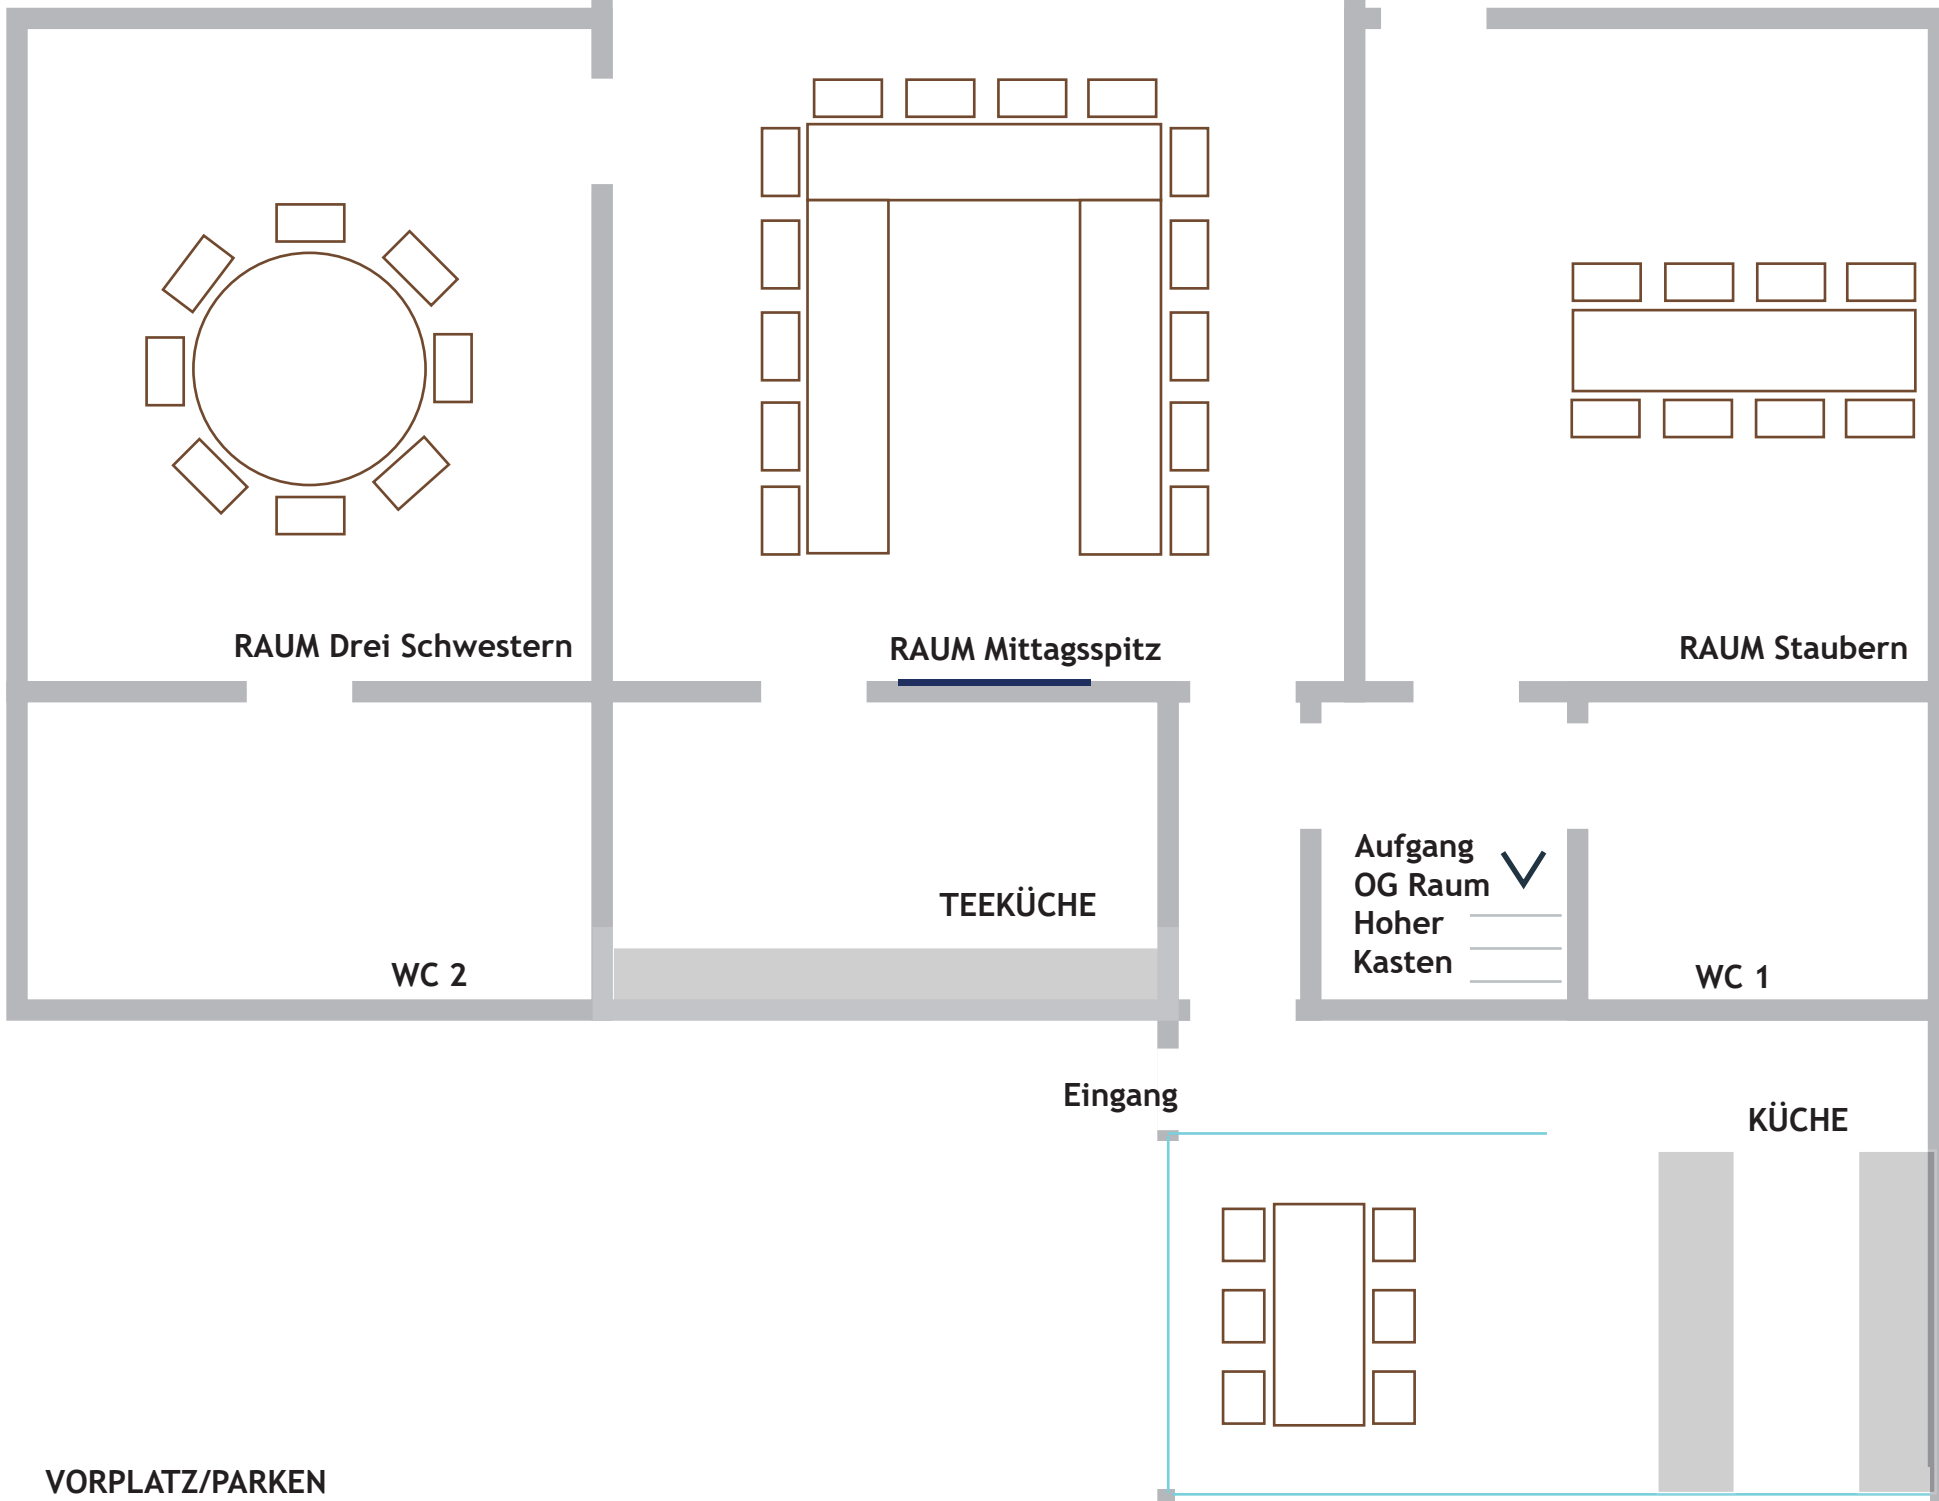

TERRASSE

RAUM Drei Schwestern

RAUM Mittagsspitz

RAUM Staubern

WC 2

TEEKÜCHE

Aufgang  
OG Raum ✓  
Hoher  
Kasten

WC 1

Eingang

KÜCHE

VORPLATZ/PARKEN